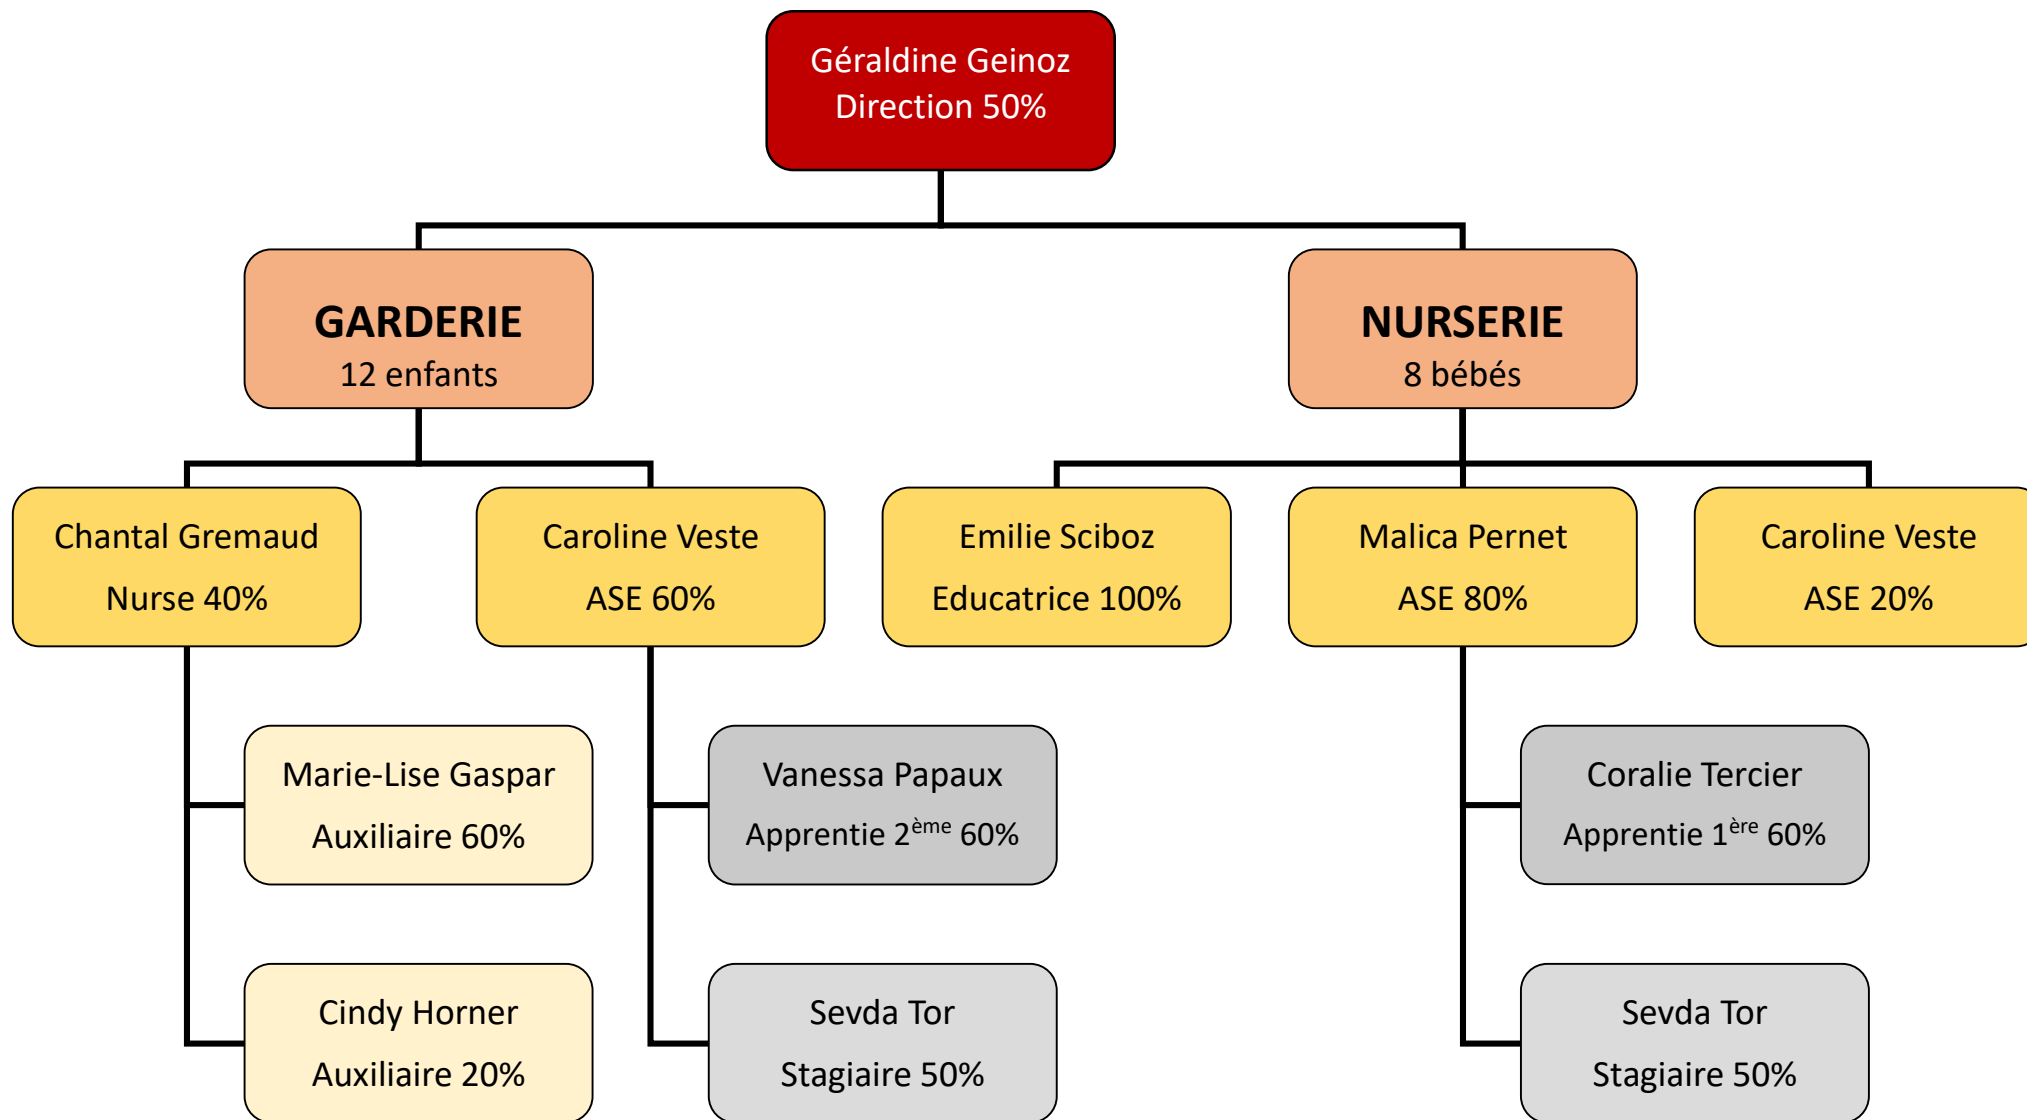

Association Crèche Capucine

Organigramme équipe éducative Mars 2020

Horaire : 6h30 – 18h15, soit 11h45 par jour et 42h par semaine